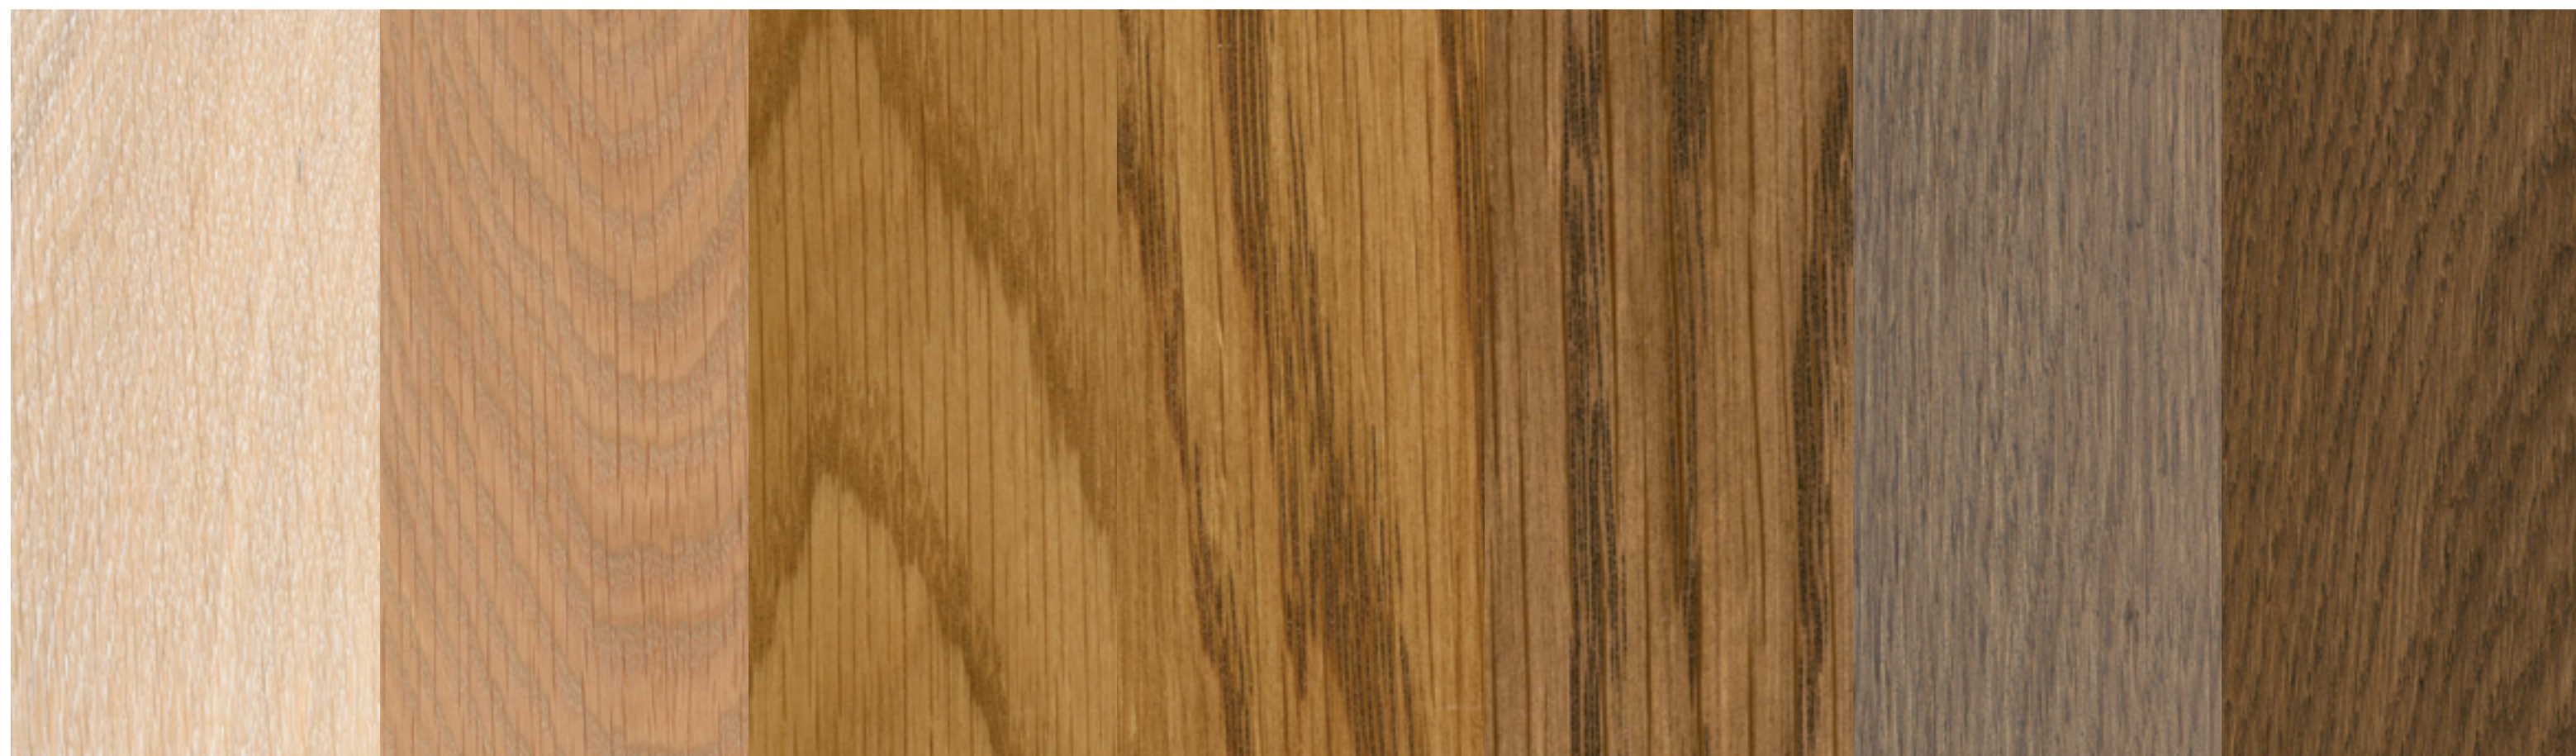

3067
SVĚTLE ŠEDÁ

3071
MEDOVÝ

3072
JANTAROVÝ

3073
HNĚDÁ ZEM

3074
GRAFIT

3075
ČERNÁ

BARVY A OCHRANA UVNITŘ

BAREVNĚ
NATŮNOVAT
NEBO DOCÍLIT
EFEKTŮ

TVRDÝ VOSKOVÝ OLEJ BAREVNÝ & EFEKT

Vysoce kvalitní Tvrdý voskový olej obohacený barevnými pigmenty k vytvoření odstínů nebo s efektem odstínů docílené pravými metalickými částicemi pro podlahy a nábytek. (Příklady na dubu)

www.au-mex.cz

3040
TRANSPARENTNĚ BÍLÝ