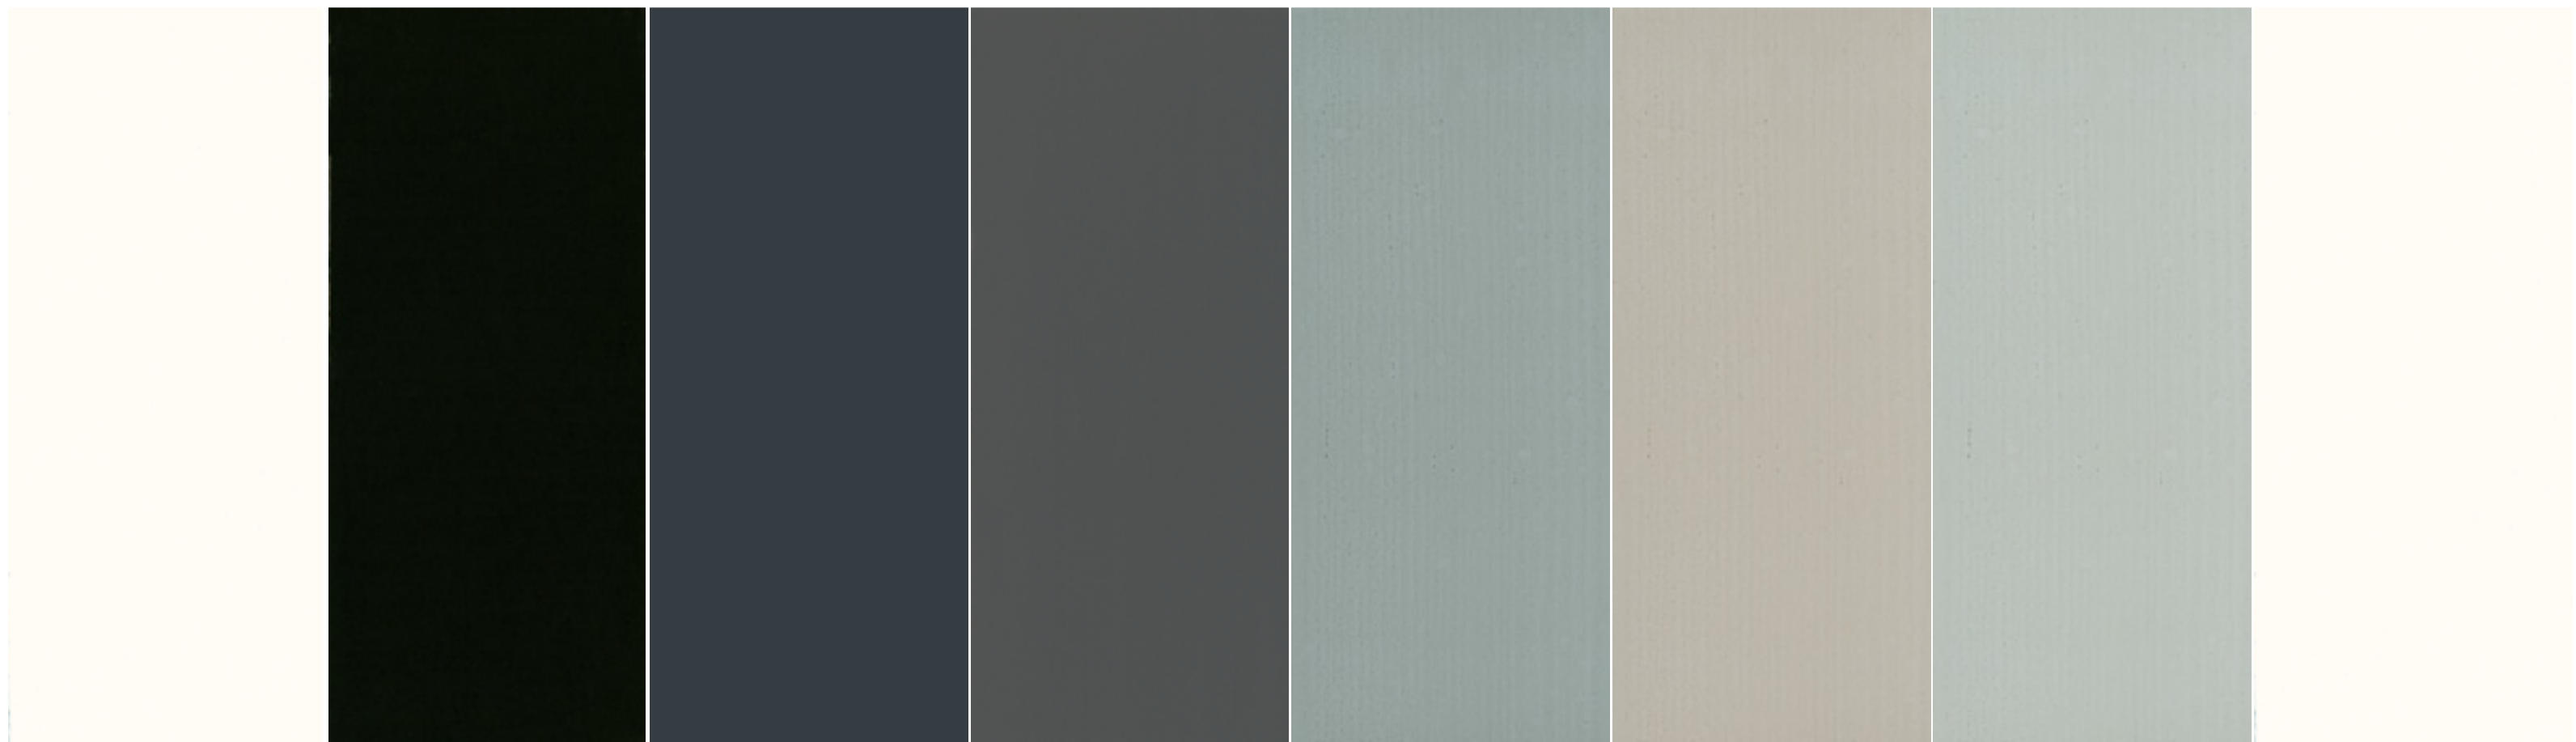

SELSKÁ BARVA

Krycí, polomatná barva, obzvláště vhodná na dřevěné fasády, balkony, okna, zahradní domky a zahradní nábytek. Vyniká barevnou různorodostí a nepřekonatelnou trvanlivostí (příklady na smrku).

www.au-mex.cz