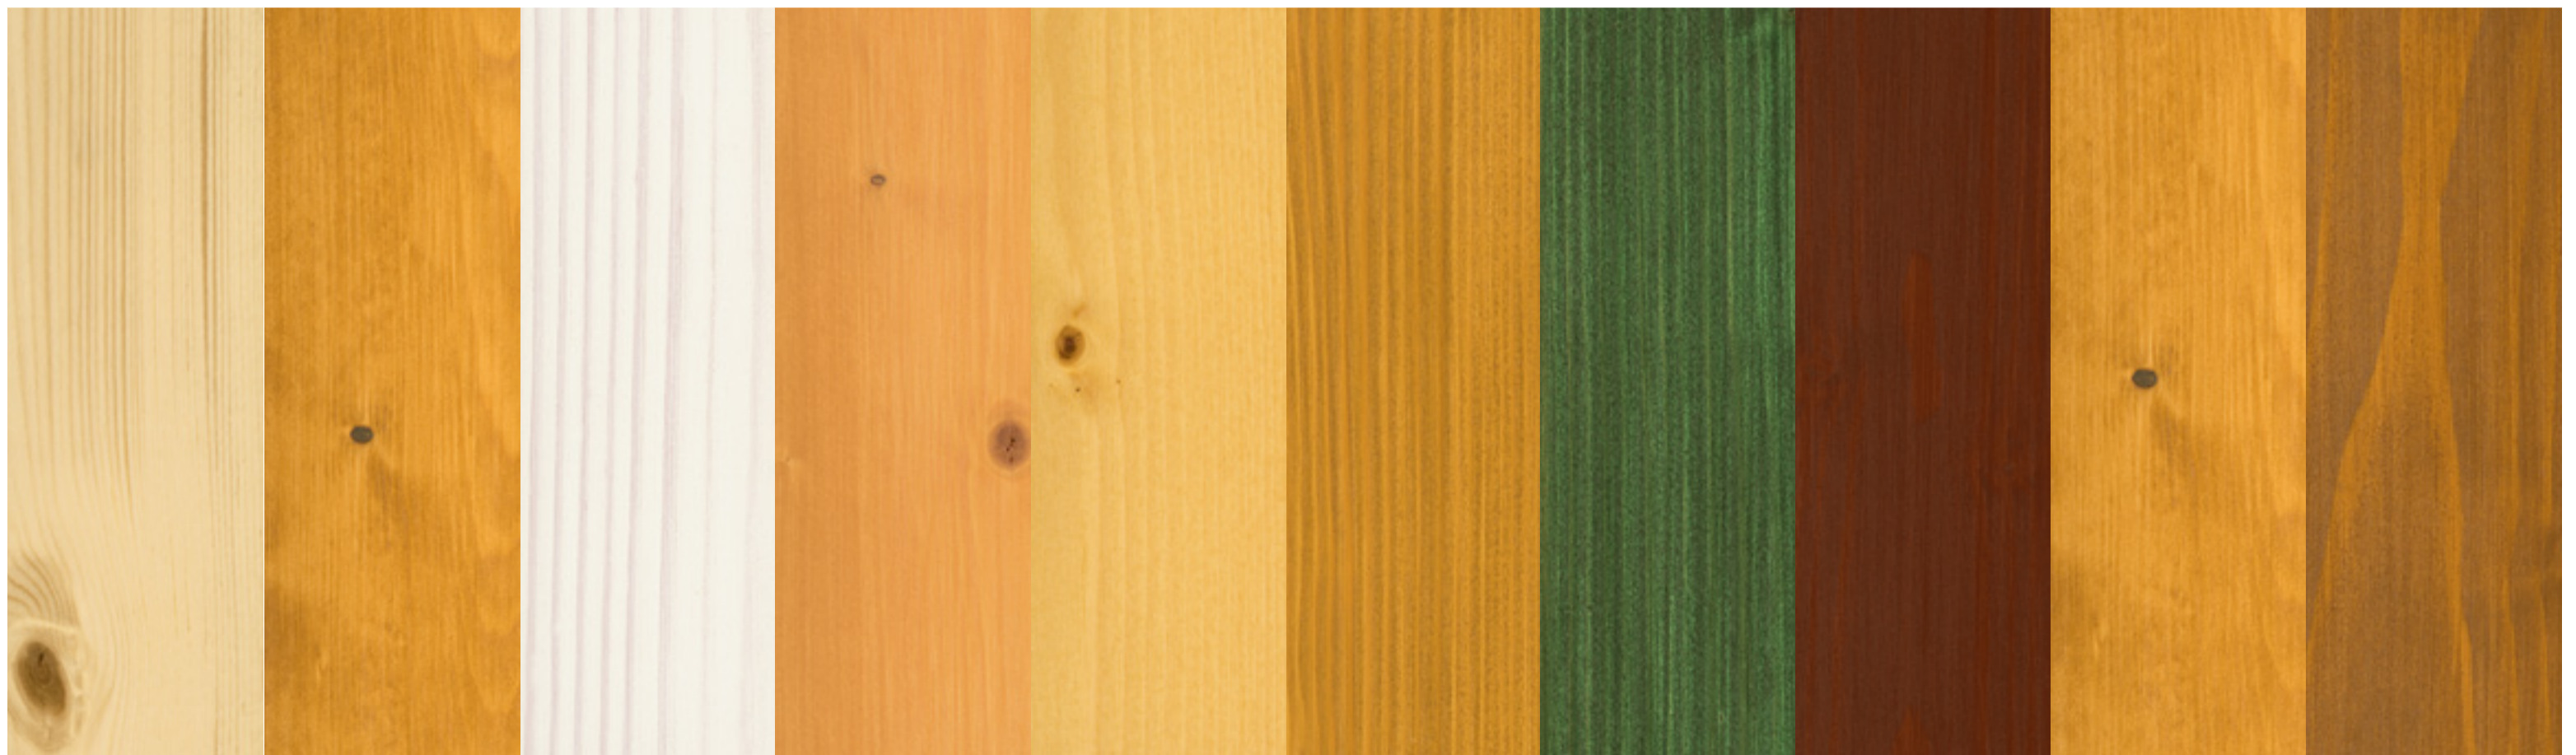

732 + 701
DUB SVĚTLÝ + MAT

900
BÍLÁ

731
OREGON PINIE

710
PINIE

700
PINE

729
JEDLOVĚ ZELENÁ

703
MAHAGON

732
DUB SVĚTLÝ

706
DUB

701
BEZBARVÁ* MATNÁ