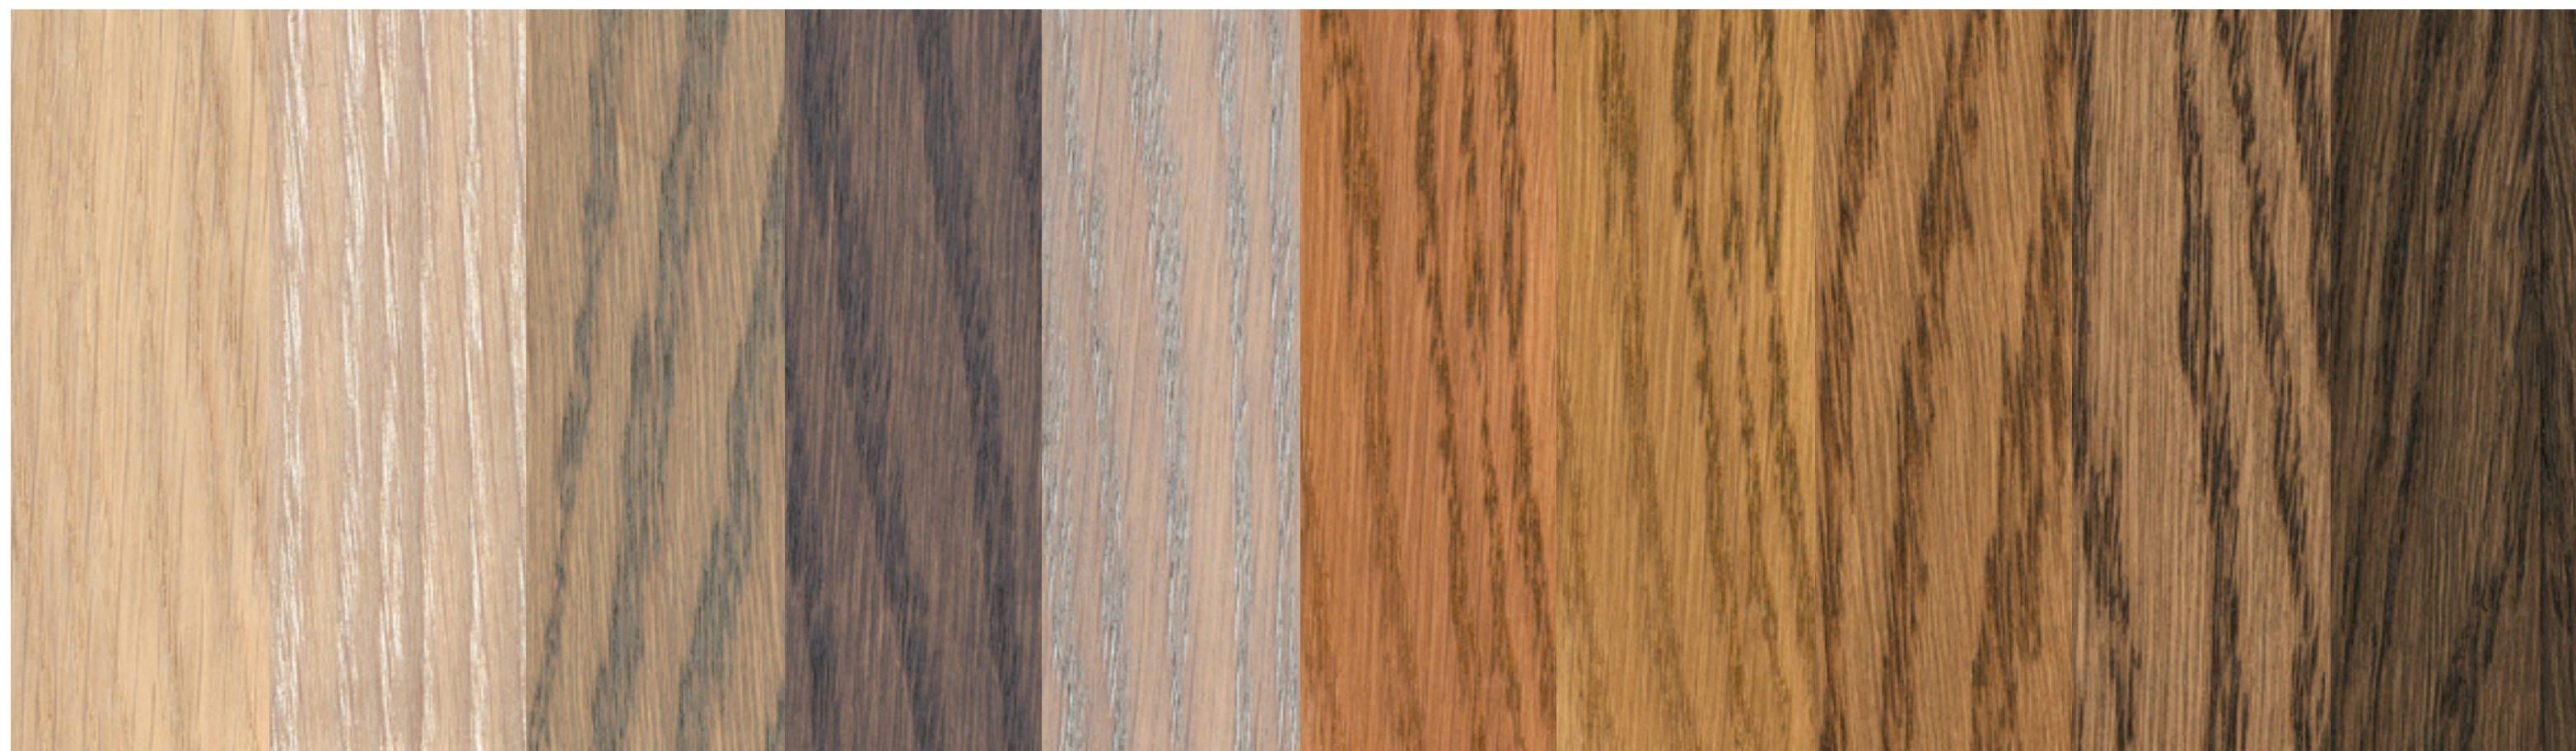

PRO TRANSPARENTNÍ NEBO INTENZIVNÍ TÓNOVÁNÍ

OLEJOVÉ MOŘIDLO

Speciálně pro profesionální barevné tónování dřevěných podlah a nábytkových ploch. Jestli bude výsledný odstín transparentní nebo intenzivní závisí na způsobu nanášení. (Příklady na dubu)

www.au-mex.cz

3519 NATURAL	transparentní ^ 3501 BÍLÁ v intenzivní	transparentní ^ 3512 STŘÍBRNĚ ŠEDÁ v intenzivní	transparentní ^ 3514 GRAFIT v intenzivní	transparentní ^ 3518 SVĚTLE ŠEDÝ v intenzivní	transparentní ^ 3516 JATOBA v intenzivní	transparentní ^ 3541 HAVANA v intenzivní	transparentní ^ 3543 KOŇAK v intenzivní	transparentní ^ 3564 TABÁK v intenzivní	transparentní ^ 3590 ČERNÁ v intenzivní
--------------	--	---	--	---	--	--	---	---	---